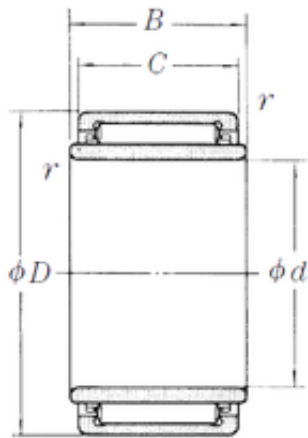

### NSK LM3015 needle roller bearings

Bearing No. LM3015

Size	25x37x15.2 mm
Bore Diameter	25 mm
Outer Diameter	37 mm
Width	15,2 mm
d	25 mm
Fw	30 mm
D	37 mm
B	15,2 mm
C	15 mm
r min.	0,5 mm
Weight	0,055 Kg
Basic dynamic load rating (C)	14,8 kN
Basic static load rating (C0)	23 kN